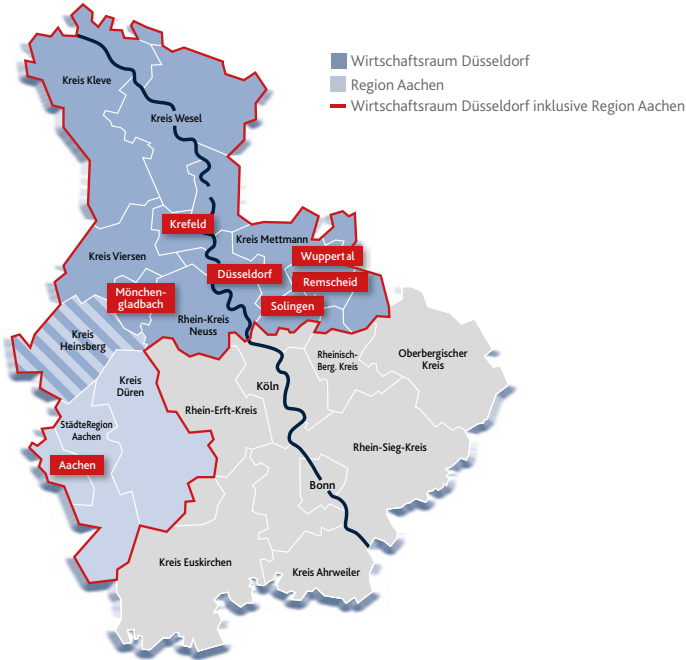

ACN-Wirtschaftsraum Düsseldorf

Reichweite Düsseldorf/Aachen: ca. 1,4 Mio. Leser täglich (lt. ma-TZ 2021)

RHEINISCHE POST

AZ
Aachener Zeitung

WESTDEUTSCHE ZEITUNG PLUS

AN
Aachener Nachrichten

ST Solinger Tageblatt

Quelle: IVW II/2021 (Mo. - Sa.)

* Die Tageszeitung "Bocholt-Borkener-Volksblatt" (BBV) ist Teil der Gesamtauflage der Rheinischen Post und in den hier aufgeführten Auflagenzahlen enthalten.

Informationen zur Belegung der ACN-Wahlkombinationen siehe Seite 14.

ACN-Verbreitungsgebiet

ACN-Wirtschaftsraum Köln / Bonn

Reichweite Köln/Bonn und Aachen: ca. 1,5 Mio. Leser täglich (lt. ma-TZ 2021)

Näher dran.
General-Anzeiger
ga-bonn.de

AZ
Aachener Zeitung

Rölner Stadt-Anzeiger
www.ksta.de