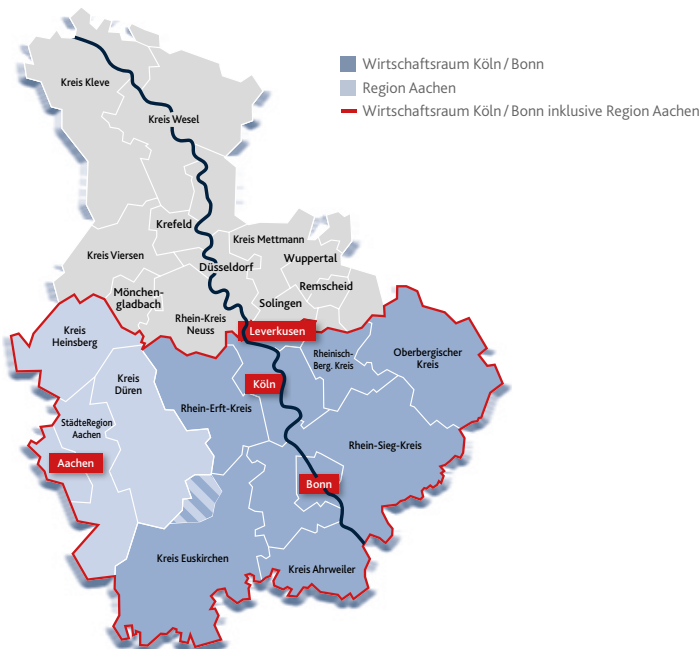

Quelle: IVW II/2021 (Mo. - Sa.)

* Die Tageszeitung "Bocholt-Borkener-Volksblatt" (BBV) ist Teil der Gesamtauflage der Rheinischen Post und in den hier aufgeführten Auflagenzahlen enthalten.

Informationen zur Belegung der ACN-Wahlkombinationen siehe Seite 14.

ACN-Verbreitungsgebiet

ACN-Wirtschaftsraum Köln / Bonn

Reichweite Köln/Bonn und Aachen: ca. 1,5 Mio. Leser täglich (lt. ma-TZ 2021)

Näher dran.
General-Anzeiger
ga-bonn.de

AZ
Aachener Zeitung

Rölner Stadt-Anzeiger
www.ksta.de