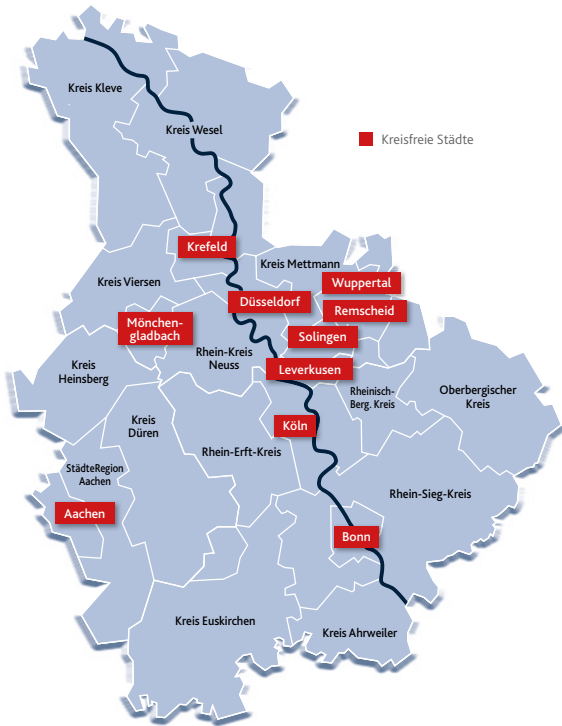

### Leistungswerte Metropolregion Rheinland

Fläche <sup>1</sup>	12.277 km <sup>2</sup>
Einwohner <sup>2</sup>	9,00 Mio.
Anzahl Top-30-Dax-Unternehmen <sup>2</sup>	7
Fachhochschulen/Universitäten <sup>2</sup>	25
Studenten <sup>3</sup>	ca. 301.000 (14,0% aller Studenten in Deutschland)

### Reichweite

Mit der größten Tageszeitungskombi des Rheinlandes erreichen Sie täglich 2,39 Mio. Leser (lt. ma-TZ 2021)

## ACN-Verbreitungsgebiet